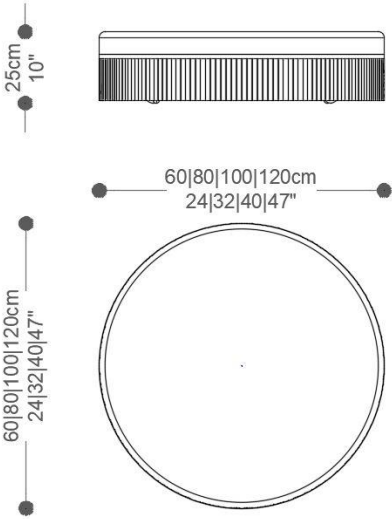

MESA DE CENTRO
KENOA

BRETON

Diferenciais:

- Base com revestimento em couro opcional;
- Fundo da bandeja em diversos acabamentos;
- Medidas especiais disponíveis, mediante consulta.

MESA DE CENTRO SUPERIOR
KENOA