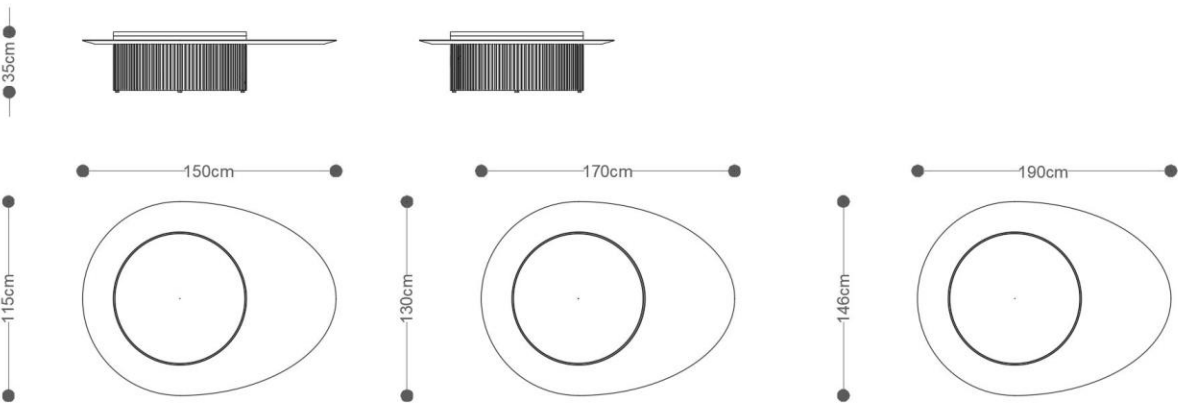

Mesa de centro